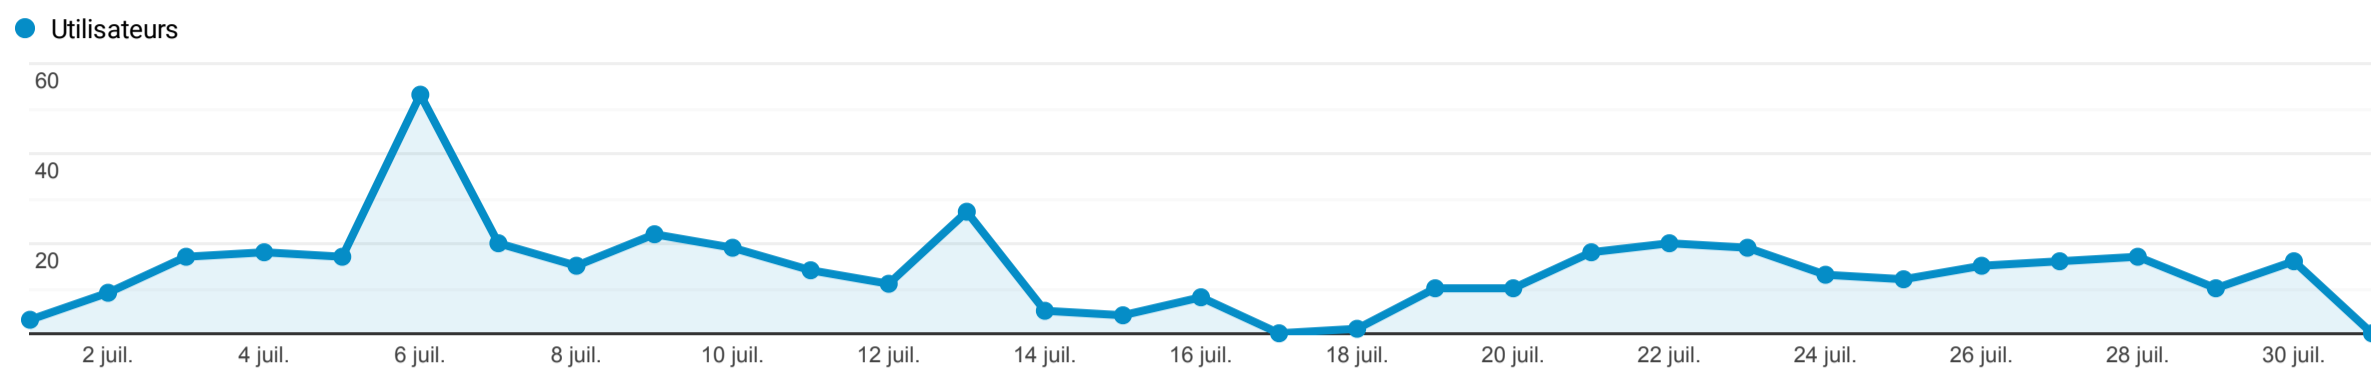

Présentation de l'audience

1 juil. 2021 - 31 juil. 2021

Tous les utilisateurs
100,00 %, Utilisateurs

Vue d'ensemble

New Visitor Returning Visitor

Langue	Utilisateurs	% Utilisateurs
1. en-us.utf-8	414	94,74 %
2. fr-fr	14	3,20 %
3. en-us	7	1,60 %
4. en-gb	1	0,23 %
5. fr	1	0,23 %