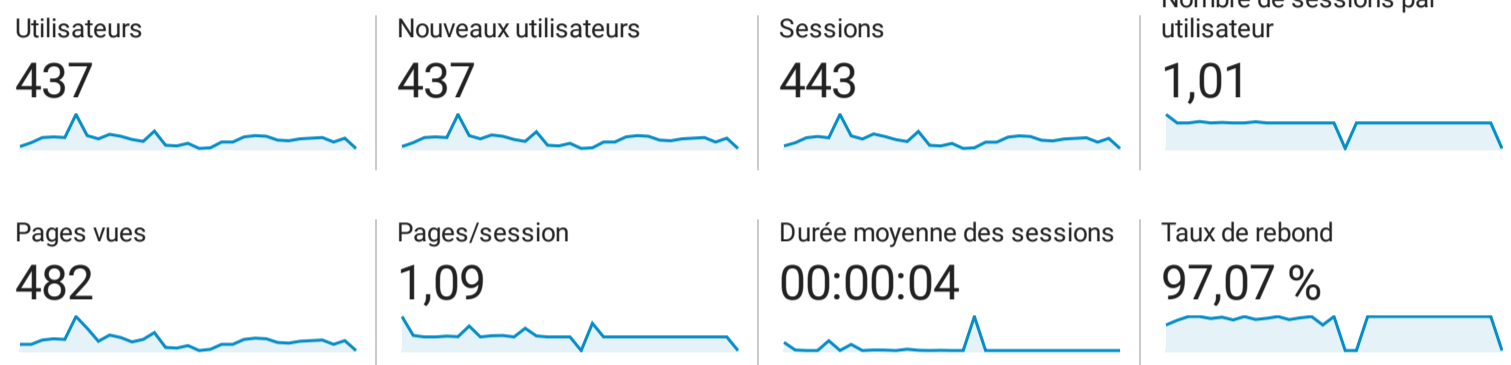

Présentation de l'audience

1 juil. 2021 - 31 juil. 2021

Tous les utilisateurs
100,00 %, Utilisateurs

Vue d'ensemble

New Visitor Returning Visitor

Langue	Utilisateurs	% Utilisateurs
1. en-us.utf-8	414	94,74 %
2. fr-fr	14	3,20 %
3. en-us	7	1,60 %
4. en-gb	1	0,23 %
5. fr	1	0,23 %