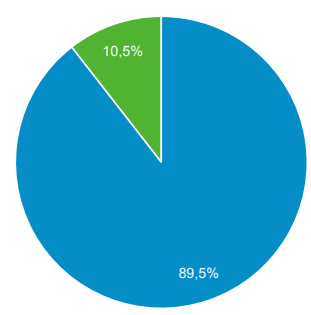

## Présentation de l'audience

**Tous les utilisateurs**  
100,00 %, Utilisateurs

1 mai 2020 - 31 mai 2020

**Vue d'ensemble**

<b>Utilisateurs</b> <b>17</b>	<b>Nouveaux utilisateurs</b> <b>17</b>	<b>Sessions</b> <b>20</b>
<b>Nombre de sessions par utilisateur</b> <b>1,18</b>	<b>Pages vues</b> <b>77</b>	<b>Pages/session</b> <b>3,85</b>
<b>Durée moyenne des sessions</b> <b>00:00:48</b>	<b>Taux de rebond</b> <b>60,00 %</b>	

■ New Visitor ■ Returning Visitor

Langue	Utilisateurs	% Utilisateurs
1. fr-fr	8	47,06 %
2. fr	6	35,29 %
3. en-us	3	17,65 %