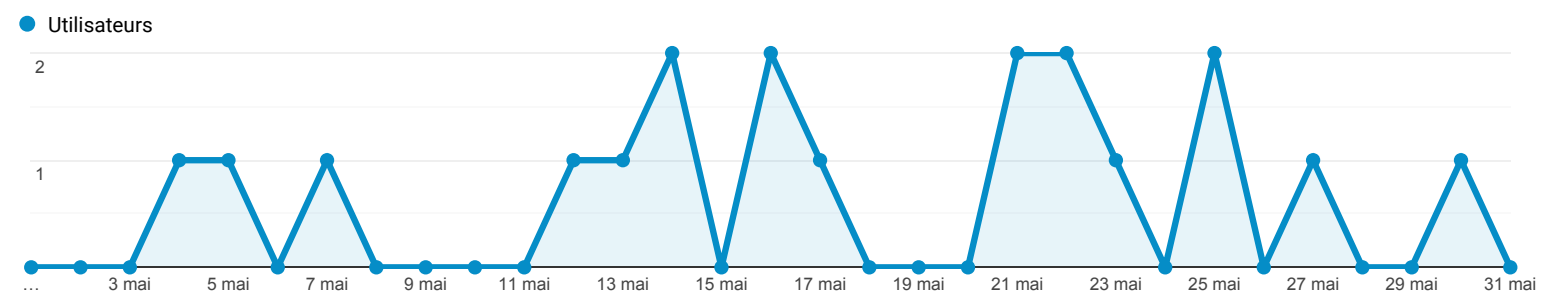

## Présentation de l'audience

**Tous les utilisateurs**  
100,00 %, Utilisateurs

1 mai 2020 - 31 mai 2020

**Vue d'ensemble**

<b>Utilisateurs</b> <b>17</b>	<b>Nouveaux utilisateurs</b> <b>17</b>	<b>Sessions</b> <b>20</b>
<b>Nombre de sessions par utilisateur</b> <b>1,18</b>	<b>Pages vues</b> <b>77</b>	<b>Pages/session</b> <b>3,85</b>
<b>Durée moyenne des sessions</b> <b>00:00:48</b>	<b>Taux de rebond</b> <b>60,00 %</b>	